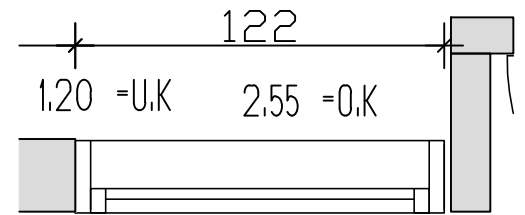

תכנית

חזית

חזית

פנים חוץ

תכנית

חזית

חזית

פנים חוץ

תכנית

חזית

חזית

פנים חוץ

תיאור	פרופיל קליל צבע לבן
מידות:	135x305
מיקום:	כיתות
זיגוג:	זכוכית מבודדת רעשים טריפלגס מותאמת לפי תקן
רשת:	ללא
תריס:	ללא
כמות:	4 יחידות
הערות:	המבצע אחראי על לקיחת מידות בשטח והתאמה למבנה, בכל מקרה של אי התאמה יודיע המבצע לפני ביצוע.

תיאור	פרופיל קליל צבע לבן
מידות:	135x122
מיקום:	כיתות
זיגוג:	זכוכית מבודדת רעשים טריפלגס מותאמת לפי תקן
רשת:	ללא
תריס:	ללא
כמות:	4 יחידות
הערות:	המבצע אחראי על לקיחת מידות בשטח והתאמה למבנה, בכל מקרה של אי התאמה יודיע המבצע לפני ביצוע.

תיאור	פרופיל קליל צבע לבן
מידות:	150x113
מיקום:	מטבח
זיגוג:	זכוכית מבודדת רעשים טריפלגס מותאמת לפי תקן
רשת:	ללא
תריס:	ללא
כמות:	4 יחידות
הערות:	המבצע אחראי על לקיחת מידות בשטח והתאמה למבנה, בכל מקרה של אי התאמה יודיע המבצע לפני ביצוע.