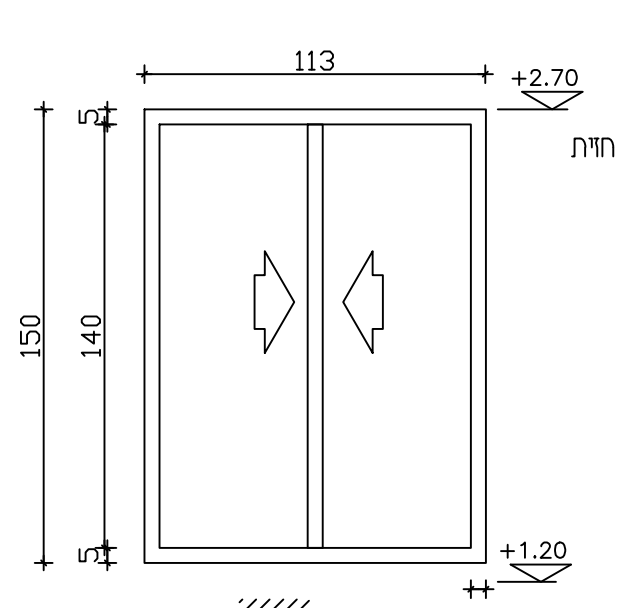

תכנית

חזית

חזית

פנים חוץ

תיאור	פרופיל קליל צבע לבן
מידות:	135x305
מיקום:	כיתות
זיגוג:	זכוכית מבודדת רעשים טריפלגס מותאמת לפי תקן
רשת:	ללא
תריס:	ללא
כמות:	4 יחידות
הערות:	המבצע אחראי על לקיחת מידות בשטח והתאמה למבנה, בכל מקרה של אי התאמה יודיע המבצע לפני ביצוע.

תיאור	פרופיל קליל צבע לבן
מידות:	135x122
מיקום:	כיתות
זיגוג:	זכוכית מבודדת רעשים טריפלגס מותאמת לפי תקן
רשת:	ללא
תריס:	ללא
כמות:	4 יחידות
הערות:	המבצע אחראי על לקיחת מידות בשטח והתאמה למבנה, בכל מקרה של אי התאמה יודיע המבצע לפני ביצוע.

תיאור	פרופיל קליל צבע לבן
מידות:	150x113
מיקום:	מטבח
זיגוג:	זכוכית מבודדת רעשים טריפלגס מותאמת לפי תקן
רשת:	ללא
תריס:	ללא
כמות:	4 יחידות
הערות:	המבצע אחראי על לקיחת מידות בשטח והתאמה למבנה, בכל מקרה של אי התאמה יודיע המבצע לפני ביצוע.