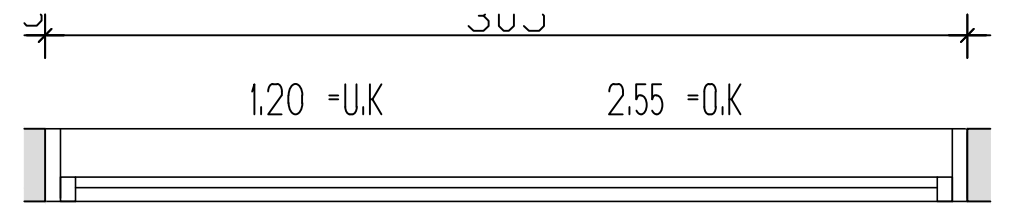

תכנית

חזית

חזית

פנים חוץ

תכנית

חזית

חזית

פנים חוץ

תכנית

חזית

חזית

פנים חוץ

תיאור	פרופיל קליל צבע לבן
מידות:	135x305
מיקום:	כיתות
זיגוג:	זכוכית מבודדת רעשים טריפלגס מותאמת לפי תקן
רשת:	ללא
תריס:	ללא
כמות:	4 יחידות
הערות:	המבצע אחראי על לקיחת מידות בשטח והתאמה למבנה, בכל מקרה של אי התאמה יודיע המבצע לפני ביצוע.

תיאור	פרופיל קליל צבע לבן
מידות:	135x122
מיקום:	כיתות
זיגוג:	זכוכית מבודדת רעשים טריפלגס מותאמת לפי תקן
רשת:	ללא
תריס:	ללא
כמות:	4 יחידות
הערות:	המבצע אחראי על לקיחת מידות בשטח והתאמה למבנה, בכל מקרה של אי התאמה יודיע המבצע לפני ביצוע.

תיאור	פרופיל קליל צבע לבן
מידות:	150x113
מיקום:	מטבח
זיגוג:	זכוכית מבודדת רעשים טריפלגס מותאמת לפי תקן
רשת:	ללא
תריס:	ללא
כמות:	4 יחידות
הערות:	המבצע אחראי על לקיחת מידות בשטח והתאמה למבנה, בכל מקרה של אי התאמה יודיע המבצע לפני ביצוע.