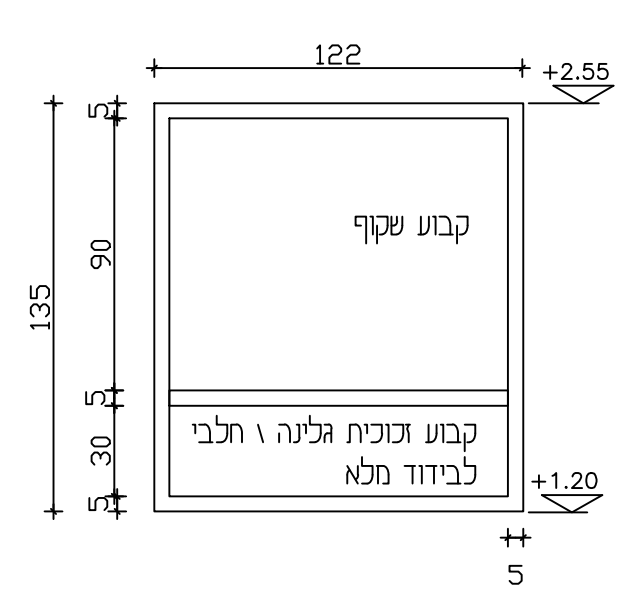

תכנית

חזית

חזית

פנים חוץ

תכנית

חזית

חזית

פנים חוץ

תכנית

חזית

חזית

פנים חוץ

תיאור	פרופיל קליל צבע לבן
מידות:	135x305
מיקום:	כיתות
זיגוג:	זכוכית מבודדת רעשים טריפלגס מותאמת לפי תקן
רשת:	ללא
תריס:	ללא
כמות:	4 יחידות
הערות:	המבצע אחראי על לקיחת מידות בשטח והתאמה למבנה, בכל מקרה של אי התאמה יודיע המבצע לפני ביצוע.

תיאור	פרופיל קליל צבע לבן
מידות:	135x122
מיקום:	כיתות
זיגוג:	זכוכית מבודדת רעשים טריפלגס מותאמת לפי תקן
רשת:	ללא
תריס:	ללא
כמות:	4 יחידות
הערות:	המבצע אחראי על לקיחת מידות בשטח והתאמה למבנה, בכל מקרה של אי התאמה יודיע המבצע לפני ביצוע.

תיאור	פרופיל קליל צבע לבן
מידות:	150x113
מיקום:	מטבח
זיגוג:	זכוכית מבודדת רעשים טריפלגס מותאמת לפי תקן
רשת:	ללא
תריס:	ללא
כמות:	4 יחידות
הערות:	המבצע אחראי על לקיחת מידות בשטח והתאמה למבנה, בכל מקרה של אי התאמה יודיע המבצע לפני ביצוע.