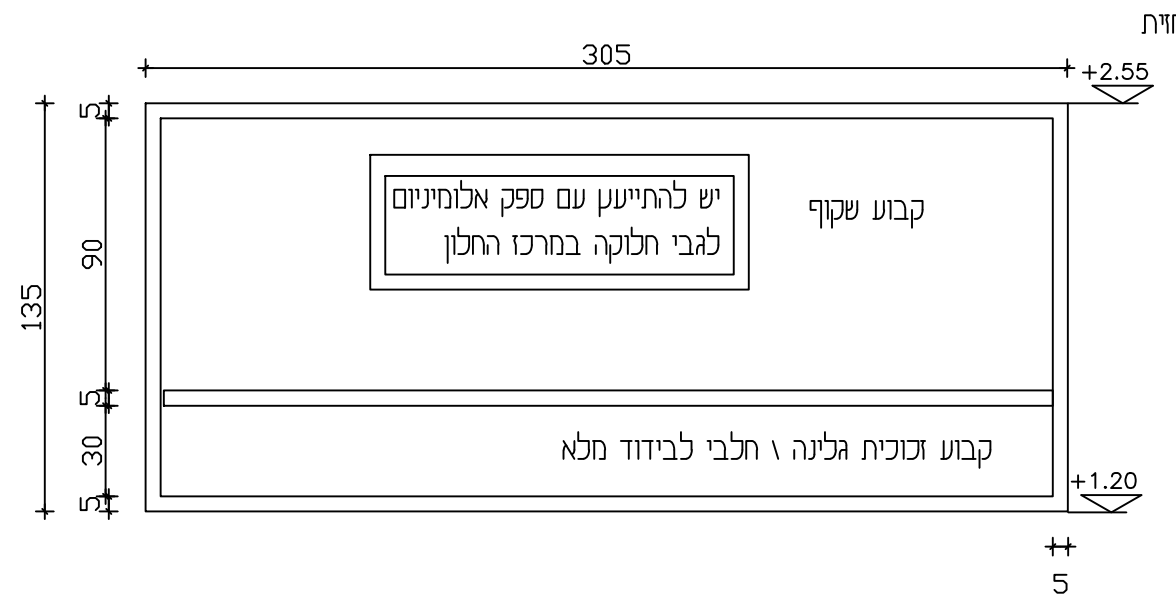

תכנית

חזית

חזית

פנים חוץ

תכנית

חזית

חזית

פנים חוץ

תכנית

חזית

חזית

פנים חוץ

תיאור	פרופיל קליל צבע לבן
מידות:	135x305
מיקום:	כיתות
זיגוג:	זכוכית מבודדת רעשים טריפלגס מותאמת לפי תקן
רשת:	ללא
תריס:	ללא
כמות:	4 יחידות
הערות:	המבצע אחראי על לקיחת מידות בשטח והתאמה למבנה, בכל מקרה של אי התאמה יודיע המבצע לפני ביצוע.

תיאור	פרופיל קליל צבע לבן
מידות:	135x122
מיקום:	כיתות
זיגוג:	זכוכית מבודדת רעשים טריפלגס מותאמת לפי תקן
רשת:	ללא
תריס:	ללא
כמות:	4 יחידות
הערות:	המבצע אחראי על לקיחת מידות בשטח והתאמה למבנה, בכל מקרה של אי התאמה יודיע המבצע לפני ביצוע.

תיאור	פרופיל קליל צבע לבן
מידות:	150x113
מיקום:	מטבח
זיגוג:	זכוכית מבודדת רעשים טריפלגס מותאמת לפי תקן
רשת:	ללא
תריס:	ללא
כמות:	4 יחידות
הערות:	המבצע אחראי על לקיחת מידות בשטח והתאמה למבנה, בכל מקרה של אי התאמה יודיע המבצע לפני ביצוע.